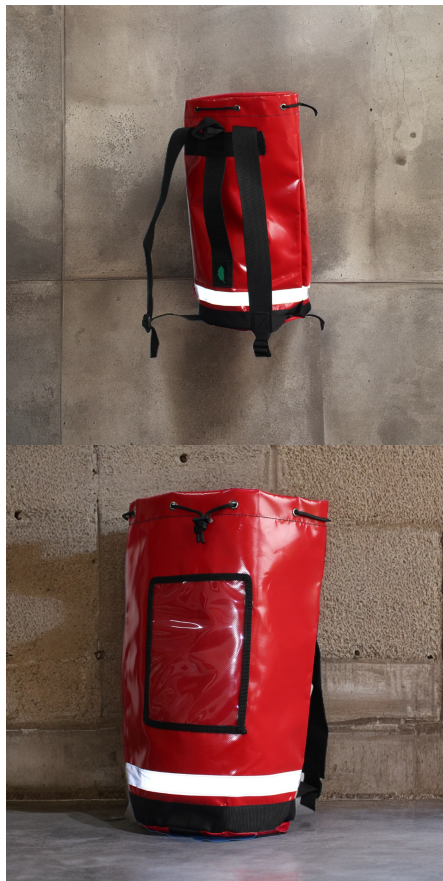

WOREK TRANSPORTOWY STRAŻACKI 30L

Rozmiar 24cm (średnica) / 59cm (wysokość)

[Read More](#)

SKU: N/A

Price: 145,00zł

Cena netto: 117,89zł