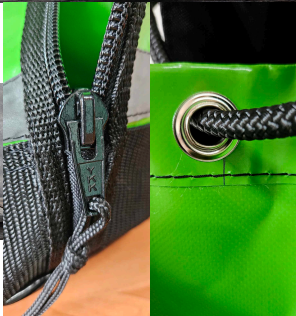

WOREK TRANSPORTOWY Z SUWAKIEM 50L

Worek transportowy 55L.

Worek transportowy z suwakiem 50L.

Wymiary : 30cm średnica / 72cm wysokość

Worek transportowy to niezastąpione narzędzie dla techników dostępu linowego, pracowników wysokościowych i arborystów. Wykonane z wytrzymałego materiału plandekowego PCV o gramaturze 680 g/m², charakteryzują się dużą odpornością na uszkodzenia mechaniczne, wodę oraz niskie temperatury, przy jednoczesnym zachowaniu łatwości utrzymania czystości.

[Read More](#)

SKU: N/A

Price: 300,00zł

Cena netto: 243,90zł