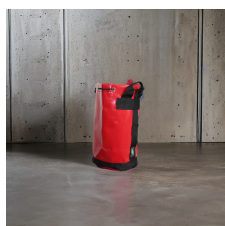

WOREK TRANSPORTOWY 25L

Worek transportowy 15L

Worek transportowy 25L

Wymiary : 28cm średnica / 40cm wysokość

- **oczka, sznurek ze stoperem.**

Worek transportowy to niezastąpione narzędzie dla techników dostępu linowego, pracowników wysokościowych i arborystów. Wykonane z wytrzymałego materiału plandekowego PCV o gramaturze 680 g/m², charakteryzują się dużą odpornością na uszkodzenia mechaniczne, wodę oraz niskie temperatury, przy jednoczesnym zachowaniu łatwości utrzymania czystości.

[Read More](#)

SKU: N/A

Price: 95,00zł

Cena netto: 77,24zł

WOREK TRANSPORTOWY 15L

Worek transportowy 15L

Worek transportowy 15L

Wymiary : 22cm średnica / 40cm wysokość

Dwie wersje:

- **z kominem.**
- **oczka, sznurek ze stoperem.**

Worek transportowy to niezastąpione narzędzie dla techników dostępu linowego, pracowników wysokościowych i arborystów. Wykonane z wytrzymałego materiału plandekowego PCV o gramaturze 680 g/m², charakteryzują się dużą odpornością na uszkodzenia mechaniczne, wodę oraz niskie temperatury, przy jednoczesnym zachowaniu łatwości utrzymania czystości.

[Read More](#)

SKU: N/A

Price: 78,00zł

Cena netto: 63,41zł