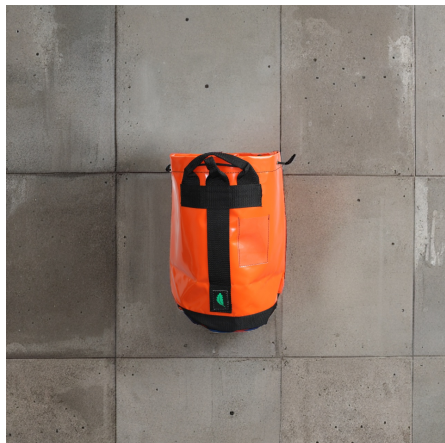

WOREK TRANSPORTOWY 25L

Worek transportowy 15L

Worek transportowy 25L

Wymiary : 28cm średnica / 40cm wysokość

- **oczka, sznurek ze stoperem.**

Worek transportowy to niezastąpione narzędzie dla techników dostępu linowego, pracowników wysokościowych i arborystów. Wykonane z wytrzymałego materiału plandekowego PCV o gramaturze 680 g/m², charakteryzują się dużą odpornością na uszkodzenia mechaniczne, wodę oraz niskie temperatury, przy jednoczesnym zachowaniu łatwości utrzymania czystości.

[Read More](#)

SKU: N/A

Price: 95,00zł

Cena netto: 77,24zł

WOREK TRANSPORTOWY 15L

Worek transportowy 15L

Worek transportowy 15L

Wymiary : 22cm średnica / 40cm wysokość

Dwie wersje:

- **z kominem.**
- **oczka, sznurek ze stoperem.**

Worek transportowy to niezastąpione narzędzie dla techników dostępu linowego, pracowników wysokościowych i arborystów. Wykonane z wytrzymałego materiału plandekowego PCV o gramaturze 680 g/m², charakteryzują się dużą odpornością na uszkodzenia mechaniczne, wodę oraz niskie temperatury, przy jednoczesnym zachowaniu łatwości utrzymania czystości.

[Read More](#)

SKU: N/A

Price: 78,00zł

Cena netto: 63,41zł