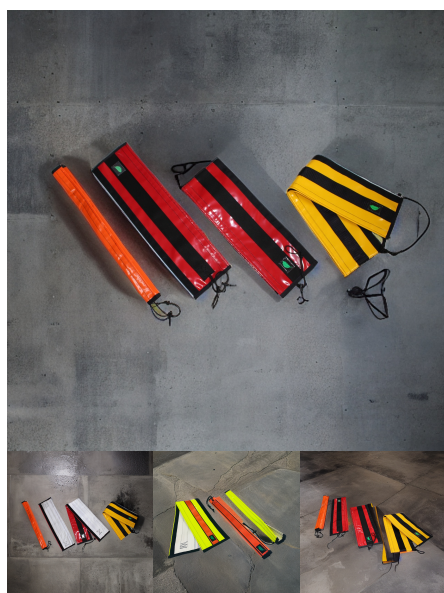

TABLE OF CONTENTS

Protektory na linę - długość 150 cm	2
Protektory na line - długość 100 cm	3
Protektory na line - długość 60 cm	4

PROTEKTORY NA LINE

PROTEKTORY NA LINĘ - DŁUGOŚĆ 150 CM

Protektory na line :

długość 150 cm ,

Protektory na linę :

- długość 150 cm,
- wykonany z PCV
- spód z węża strażackiego

Nasze protektory to doskonała ochrona, stworzona z dbałością o każdy detal. Wykonane są z dwóch warstw materiałów najwyższej jakości.

Wewnętrzna strona protektora jest wykonana z wysokiej jakości przędzy poliestrowej, identycznej jak w przypadku węży pożarniczych. To gwarantuje niezwykłą wytrzymałość i odporność na uszkodzenia.

Wkładka wewnętrzna jest wykonana z gumy syntetycznej, co zapewnia dodatkowe wzmocnienie i ochronę.

- długość 60 cm,
- wykonany z PCV
- spód z węża strażackiego

Nasze protektory to doskonała ochrona, stworzona z dbałością o każdy detal. Wykonane są z dwóch warstw materiałów najwyższej jakości.

Wewnętrzna strona protektora jest wykonana z wysokiej jakości przędzy poliestrowej, identycznej jak w przypadku węży pożarniczych. To gwarantuje niezwykłą wytrzymałość i odporność na uszkodzenia. Wkładka wewnętrzna jest wykonana z gumy syntetycznej, co zapewnia dodatkowe wzmocnienie i ochronę.