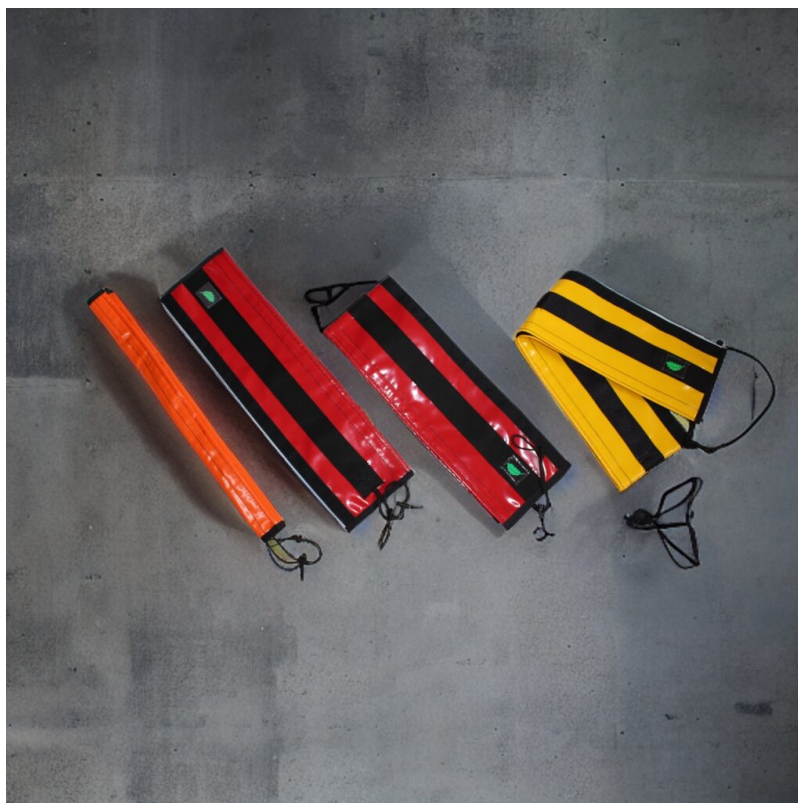

TABLE OF CONTENTS

Protektory na linę - długość 150 cm	2
Protektory na line - długość 100 cm	3
Protektory na line - długość 60 cm	4

PROTEKTORY NA LINE

PROTEKTORY NA LINĘ - DŁUGOŚĆ 150 CM

Protektory na line :

długość 150 cm ,

Protektory na linę :

- długość 150 cm,
- wykonany z PCV
- spód z węża strażackiego

Nasze protektory to doskonała ochrona, stworzona z dbałością o każdy detal. Wykonane są z dwóch warstw materiałów najwyższej jakości.

Wewnętrzna strona protektora jest wykonana z wysokiej jakości przędzy poliestrowej, identycznej jak w przypadku węży pożarniczych. To gwarantuje niezwykłą wytrzymałość i odporność na uszkodzenia.

Wkładka wewnętrzna jest wykonana z gumy syntetycznej, co zapewnia dodatkowe wzmocnienie i ochronę.

Zewnętrzna strona protektora jest pokryta tkaniną plandekową, z której produkuje się nasze worki transportowe. Ta tkanina jest niezwykle wytrzymała, odporna na wodę i uszkodzenia mechaniczne, dzięki czemu doskonale zabezpiecza zawartość protektora.