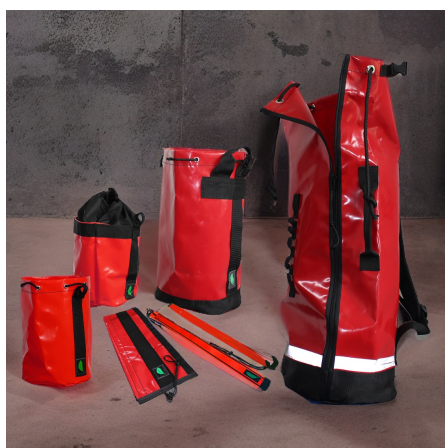

Sztywna obręcz (górną)

Wkładka na narzędzia z przegródkami

Rozmiar 32cm (średnica) /37cm (wysokość)

W kolorystyce Reggae

[Read More](#)

SKU: N/A

Price: 208,00zł

Cena netto: 169,11zł

ZESTAW WORKÓW TRANSPORTOWYCH

Zestaw zawiera:

Worek transportowy z suwakiem bocznym 72L,

Worek transportowy 25L

Worek transportowy 8L z oczkami

Worek transportowy 8L z kominem

Protektor 60cm

Protektor 100cm

Miękkie szelki , suwak na całej wysokości , wewnętrzna kieszeń

Worek transportowy to niezastąpione narzędzie dla techników dostępu linowego, pracowników wysokościowych i arborystów. Wykonane z wytrzymałego materiału plandekowego PCV o gramaturze 680 g/m², charakteryzują się dużą odpornością na uszkodzenia mechaniczne, wodę oraz niskie temperatury, przy jednoczesnym zachowaniu łatwości utrzymania czystości.

Worek posiada praktyczny suwak boczny, umożliwiający całkowite rozpięcie worka, co daje wygodny i jasny wgląd na zawartość bez konieczności wyjmowania sprzętu. Dodatkowo, dostęp do środka jest możliwy także od góry, poprzez zabezpieczony stoperem otwór. W razie potrzeby, krawędź worka można zrolować i zapiąć za pomocą szybkiej kłamry, co minimalizuje ryzyko dostania się wody do wnętrza worka.